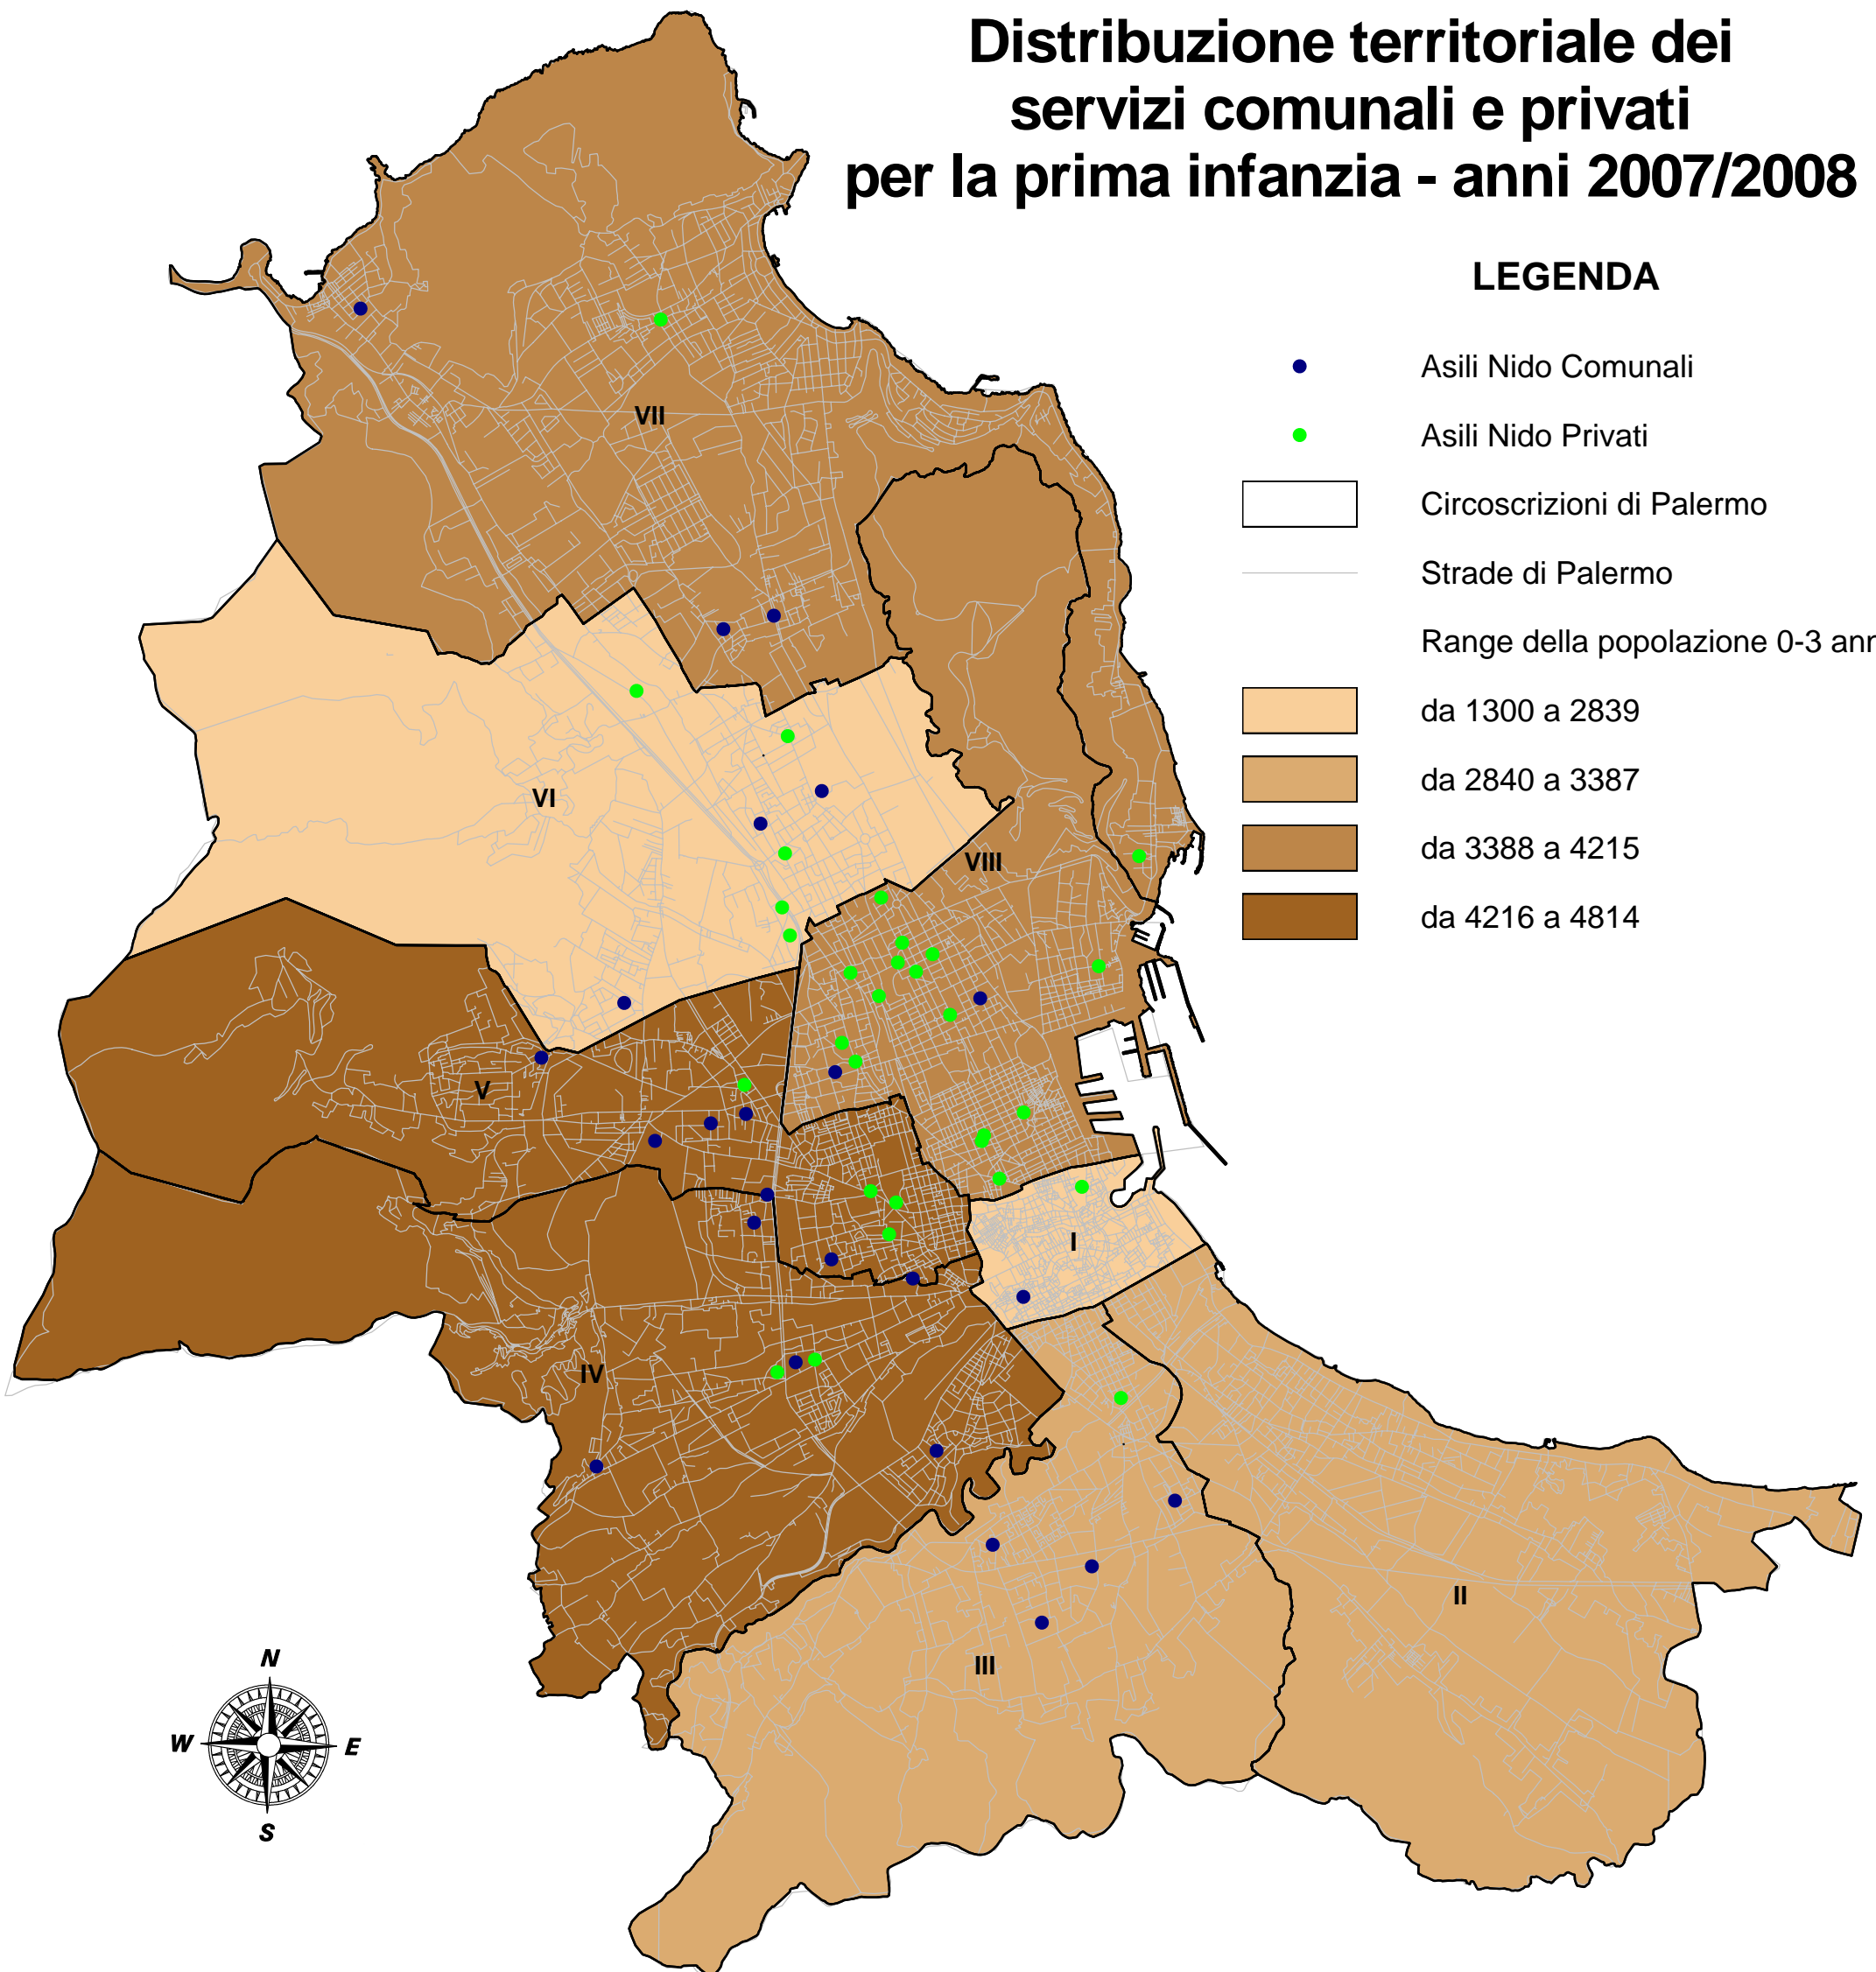

Ufficio Territoriale del Governo
Prefettura di Palermo

Città di Palermo
Assessorato alle Attività Sociali
e Pari Opportunità

Ministero della Giustizia
Centro Giustizia Minorile

Regione Sicilia
AUSL 6 Palermo

Ministero della Pubblica Istruzione
Ufficio Scolastico Provinciale di Palermo

Distribuzione territoriale dei servizi comunali e privati per la prima infanzia - anni 2007/2008

LEGENDA

● Asili Nido Comunali

● Asili Nido Privati

◻ Circoscrizioni di Palermo

— Strade di Palermo

Range della popolazione 0-3 anni

da 1300 a 2839

da 2840 a 3387

da 3388 a 4215

da 4216 a 4814

a cura di:
Unione degli Assessorati
alle Politiche Socio-Sanitarie e del Lavoro

Osservatorio
sulla condizione sociale della città

0 1 2 3
Kilometers