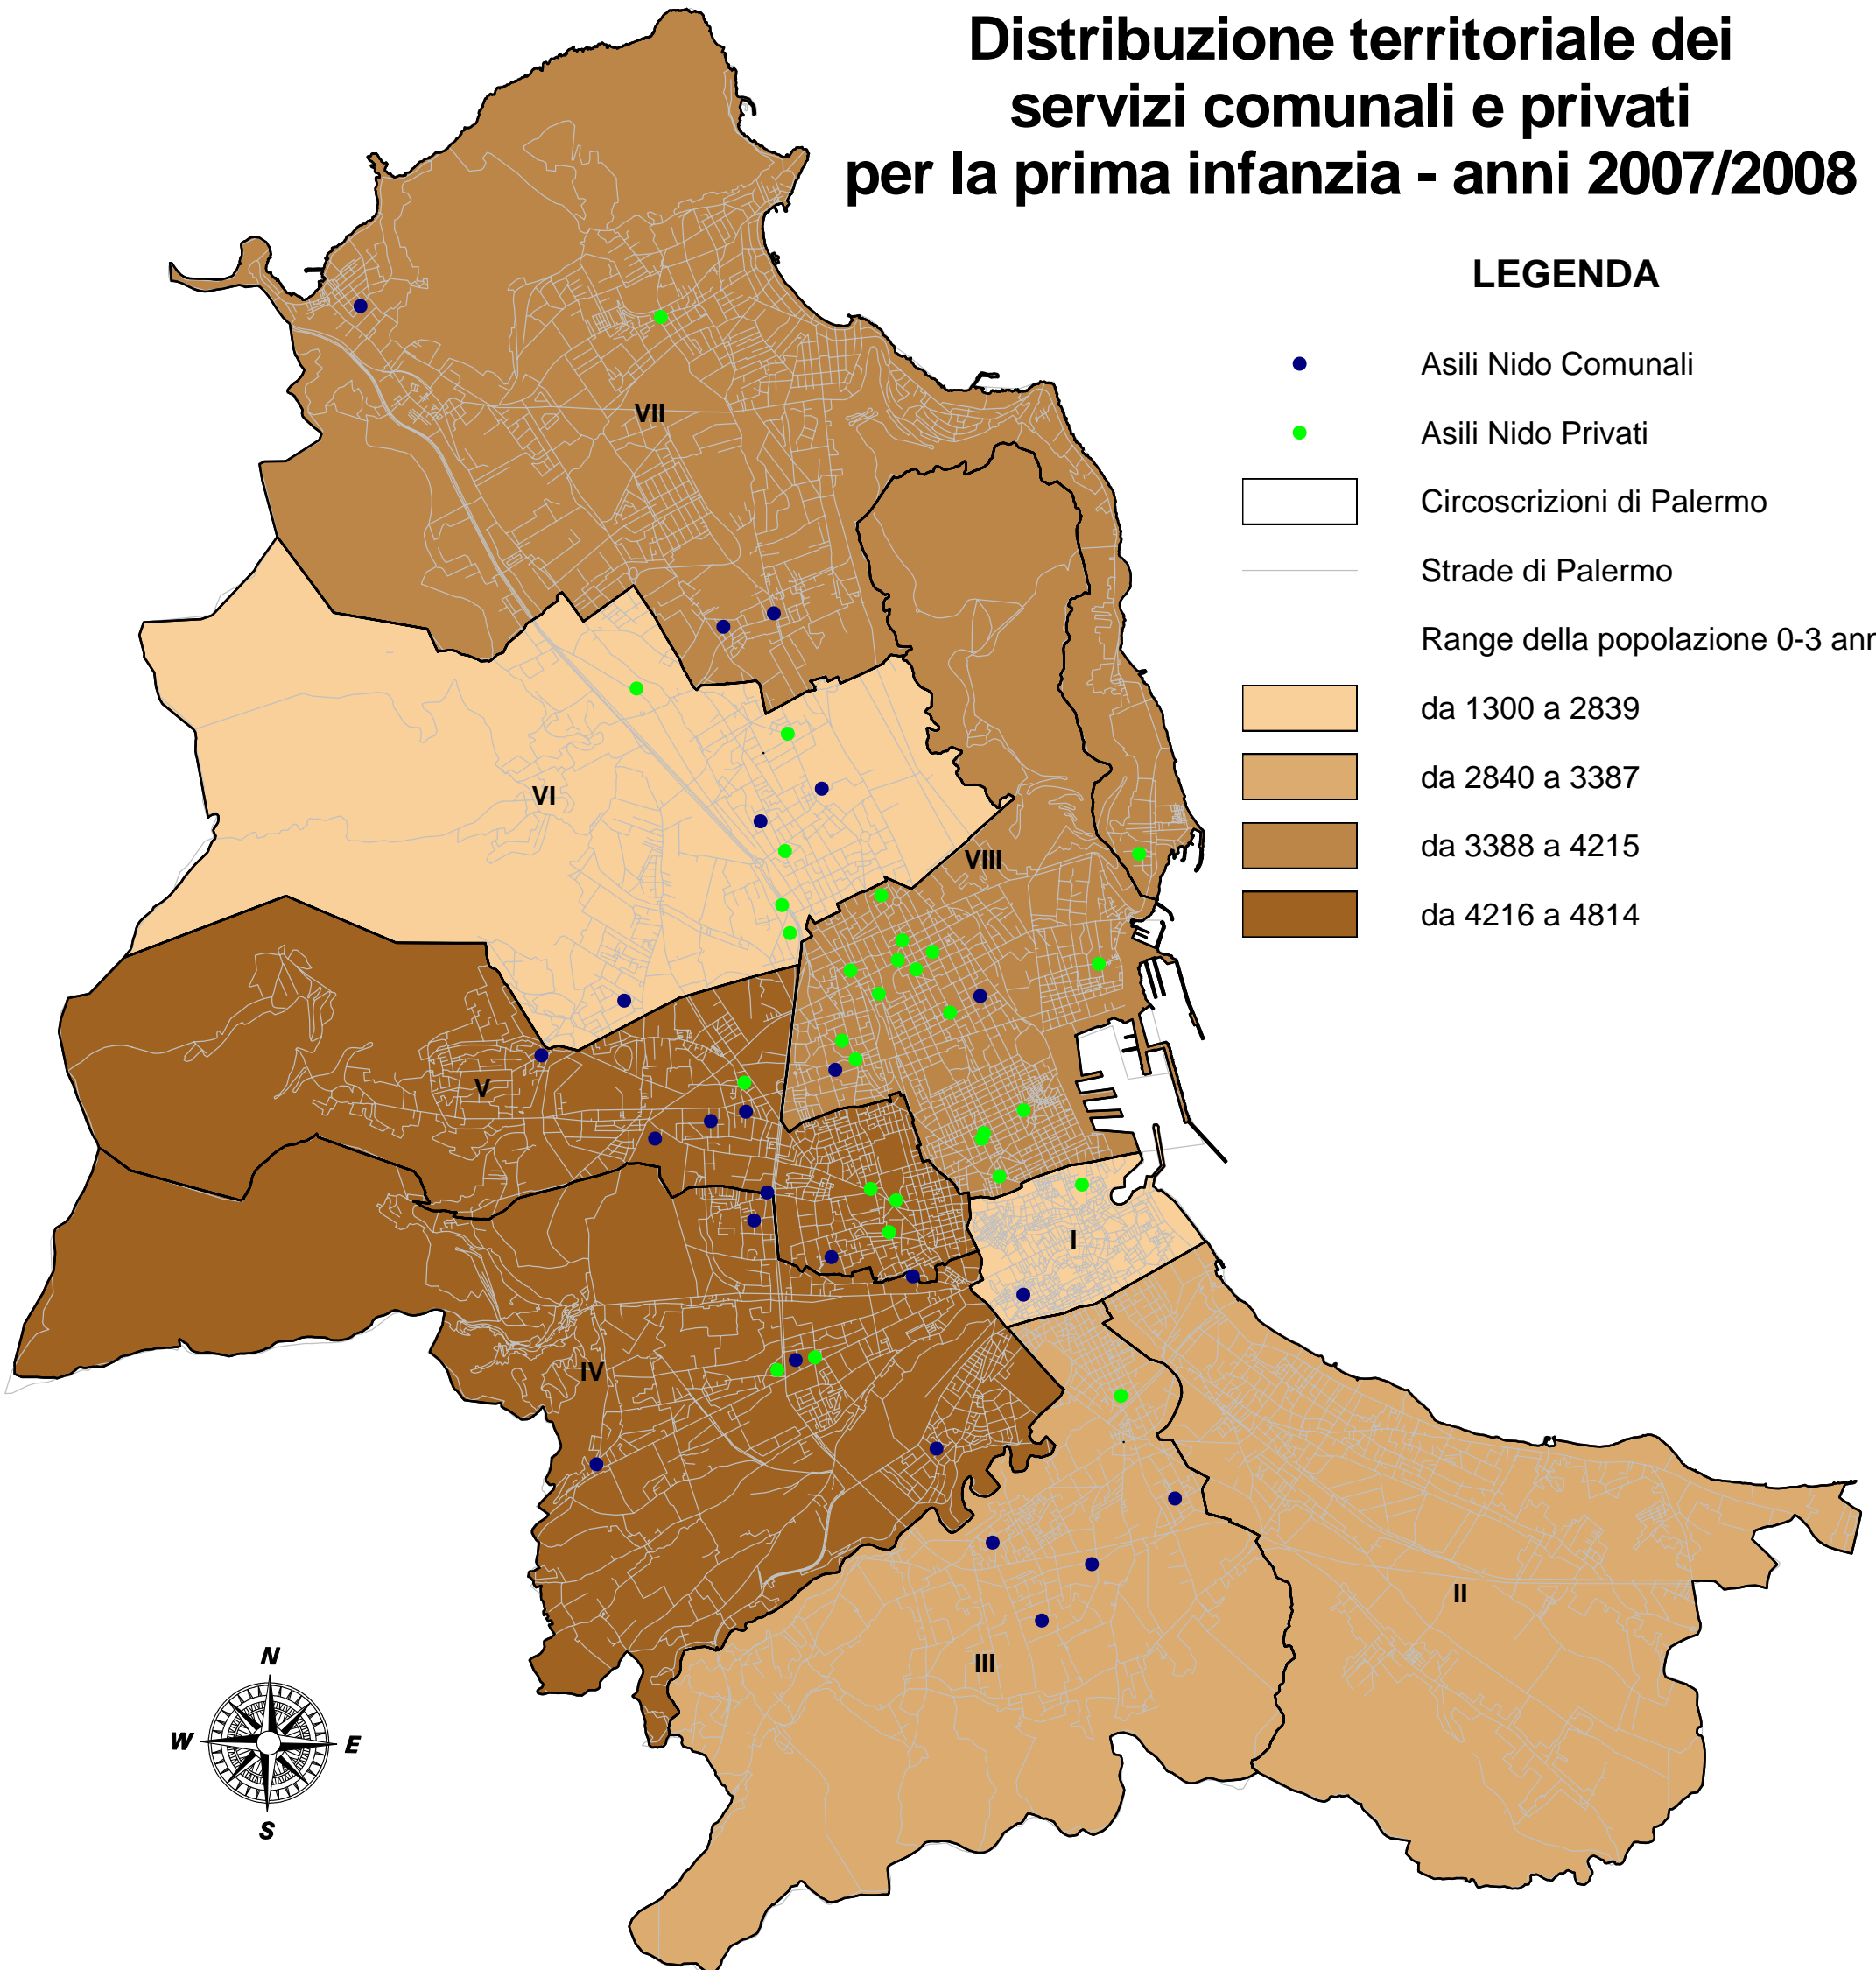

Ufficio Territoriale del Governo
Prefettura di Palermo

Città di Palermo
Assessorato alle Attività Sociali
e Pari Opportunità

Ministero della Giustizia
Centro Giustizia Minorile

Regione Sicilia
AUSL 6 Palermo

Ministero della Pubblica Istruzione
Ufficio Scolastico Provinciale di Palermo

Distribuzione territoriale dei servizi comunali e privati per la prima infanzia - anni 2007/2008

LEGENDA

● Asili Nido Comunali

● Asili Nido Privati

□ Circoscrizioni di Palermo

— Strade di Palermo

Range della popolazione 0-3 anni

da 1300 a 2839

da 2840 a 3387

da 3388 a 4215

da 4216 a 4814

a cura di:
Unione degli Assessorati
alle Politiche Socio-Sanitarie e del Lavoro

Osservatorio
sulla condizione sociale della città

0 1 2 3
Kilometers