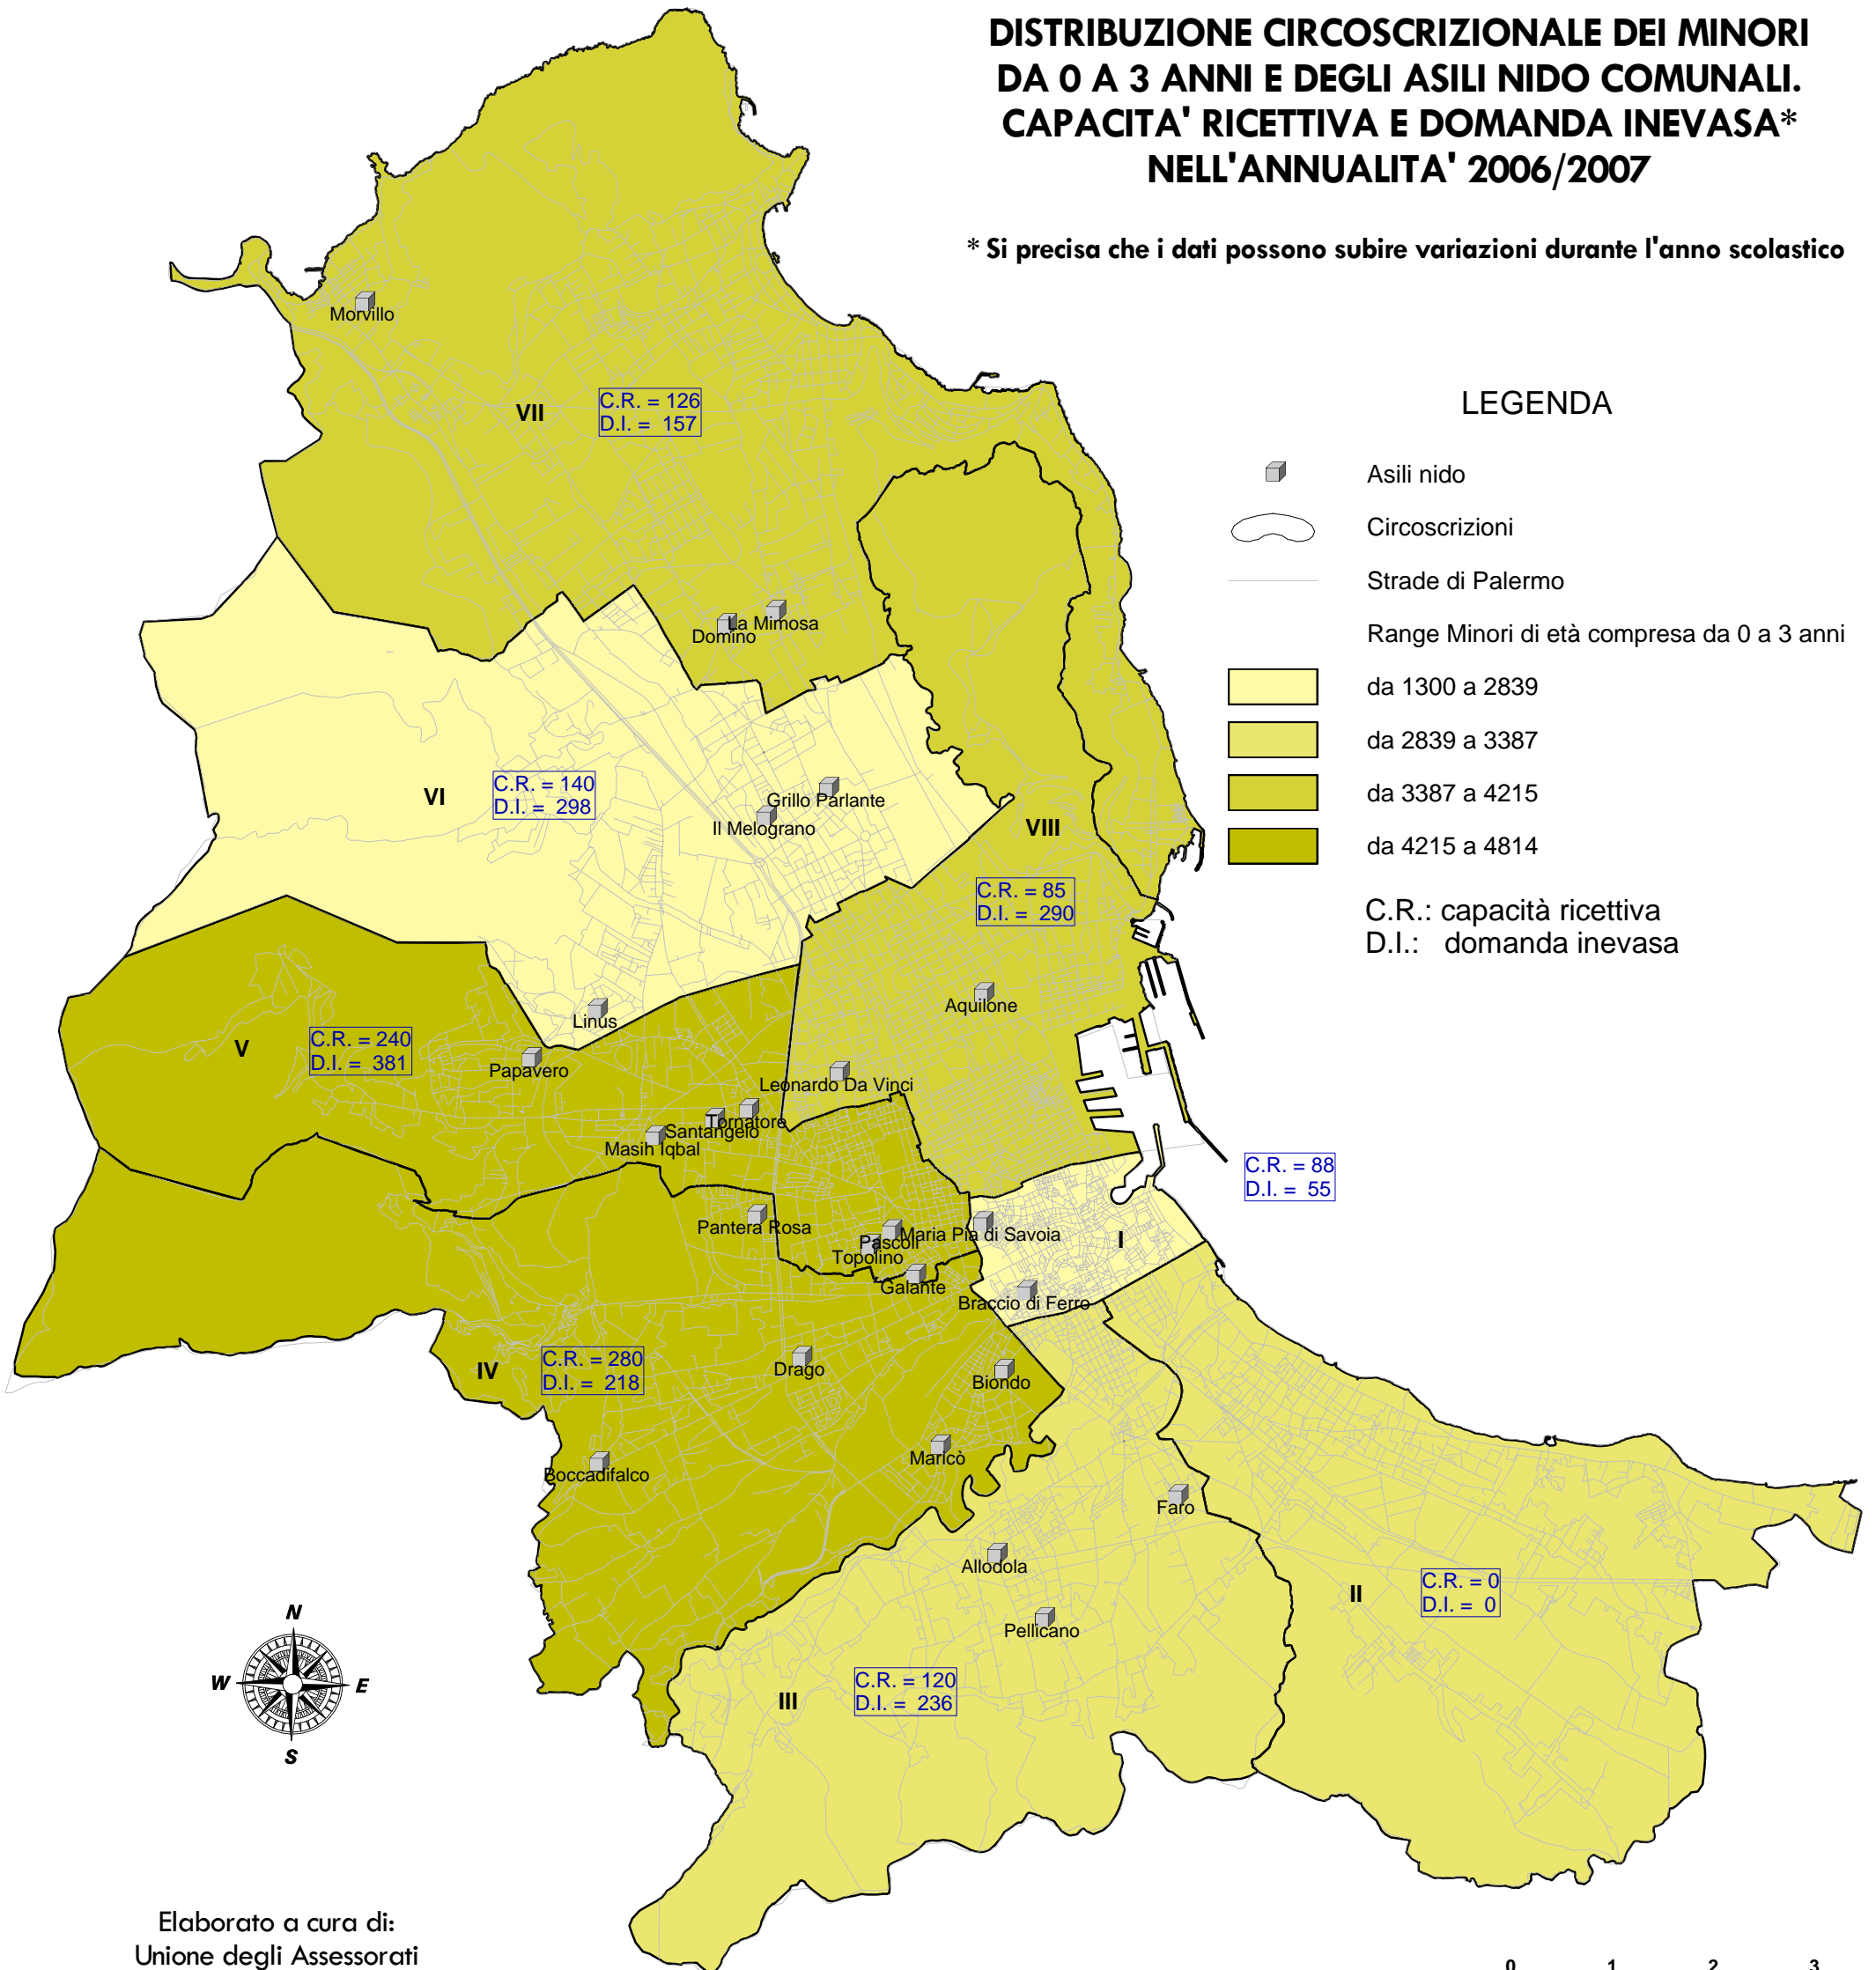

Ufficio Territoriale del Governo  
Prefettura di Palermo

Città di Palermo  
Assessorato alle Attività Sociali  
e Pari Opportunità

Ministero della Giustizia  
Centro Giustizia Minorile

Regione Sicilia  
AUSL 6 Palermo

## DISTRIBUZIONE CIRCOSCRIZIONALE DEI MINORI DA 0 A 3 ANNI E DEGLI ASILI NIDO COMUNALI. CAPACITA' RICETTIVA E DOMANDA INEVASA\* NELL'ANNUALITA' 2006/2007

\* Si precisa che i dati possono subire variazioni durante l'anno scolastico

Elaborato a cura di:  
Unione degli Assessorati  
alle Politiche Socio-Sanitarie e del Lavoro

Osservatorio  
sulla condizione sociale della città

0 1 2 3  
Kilometers