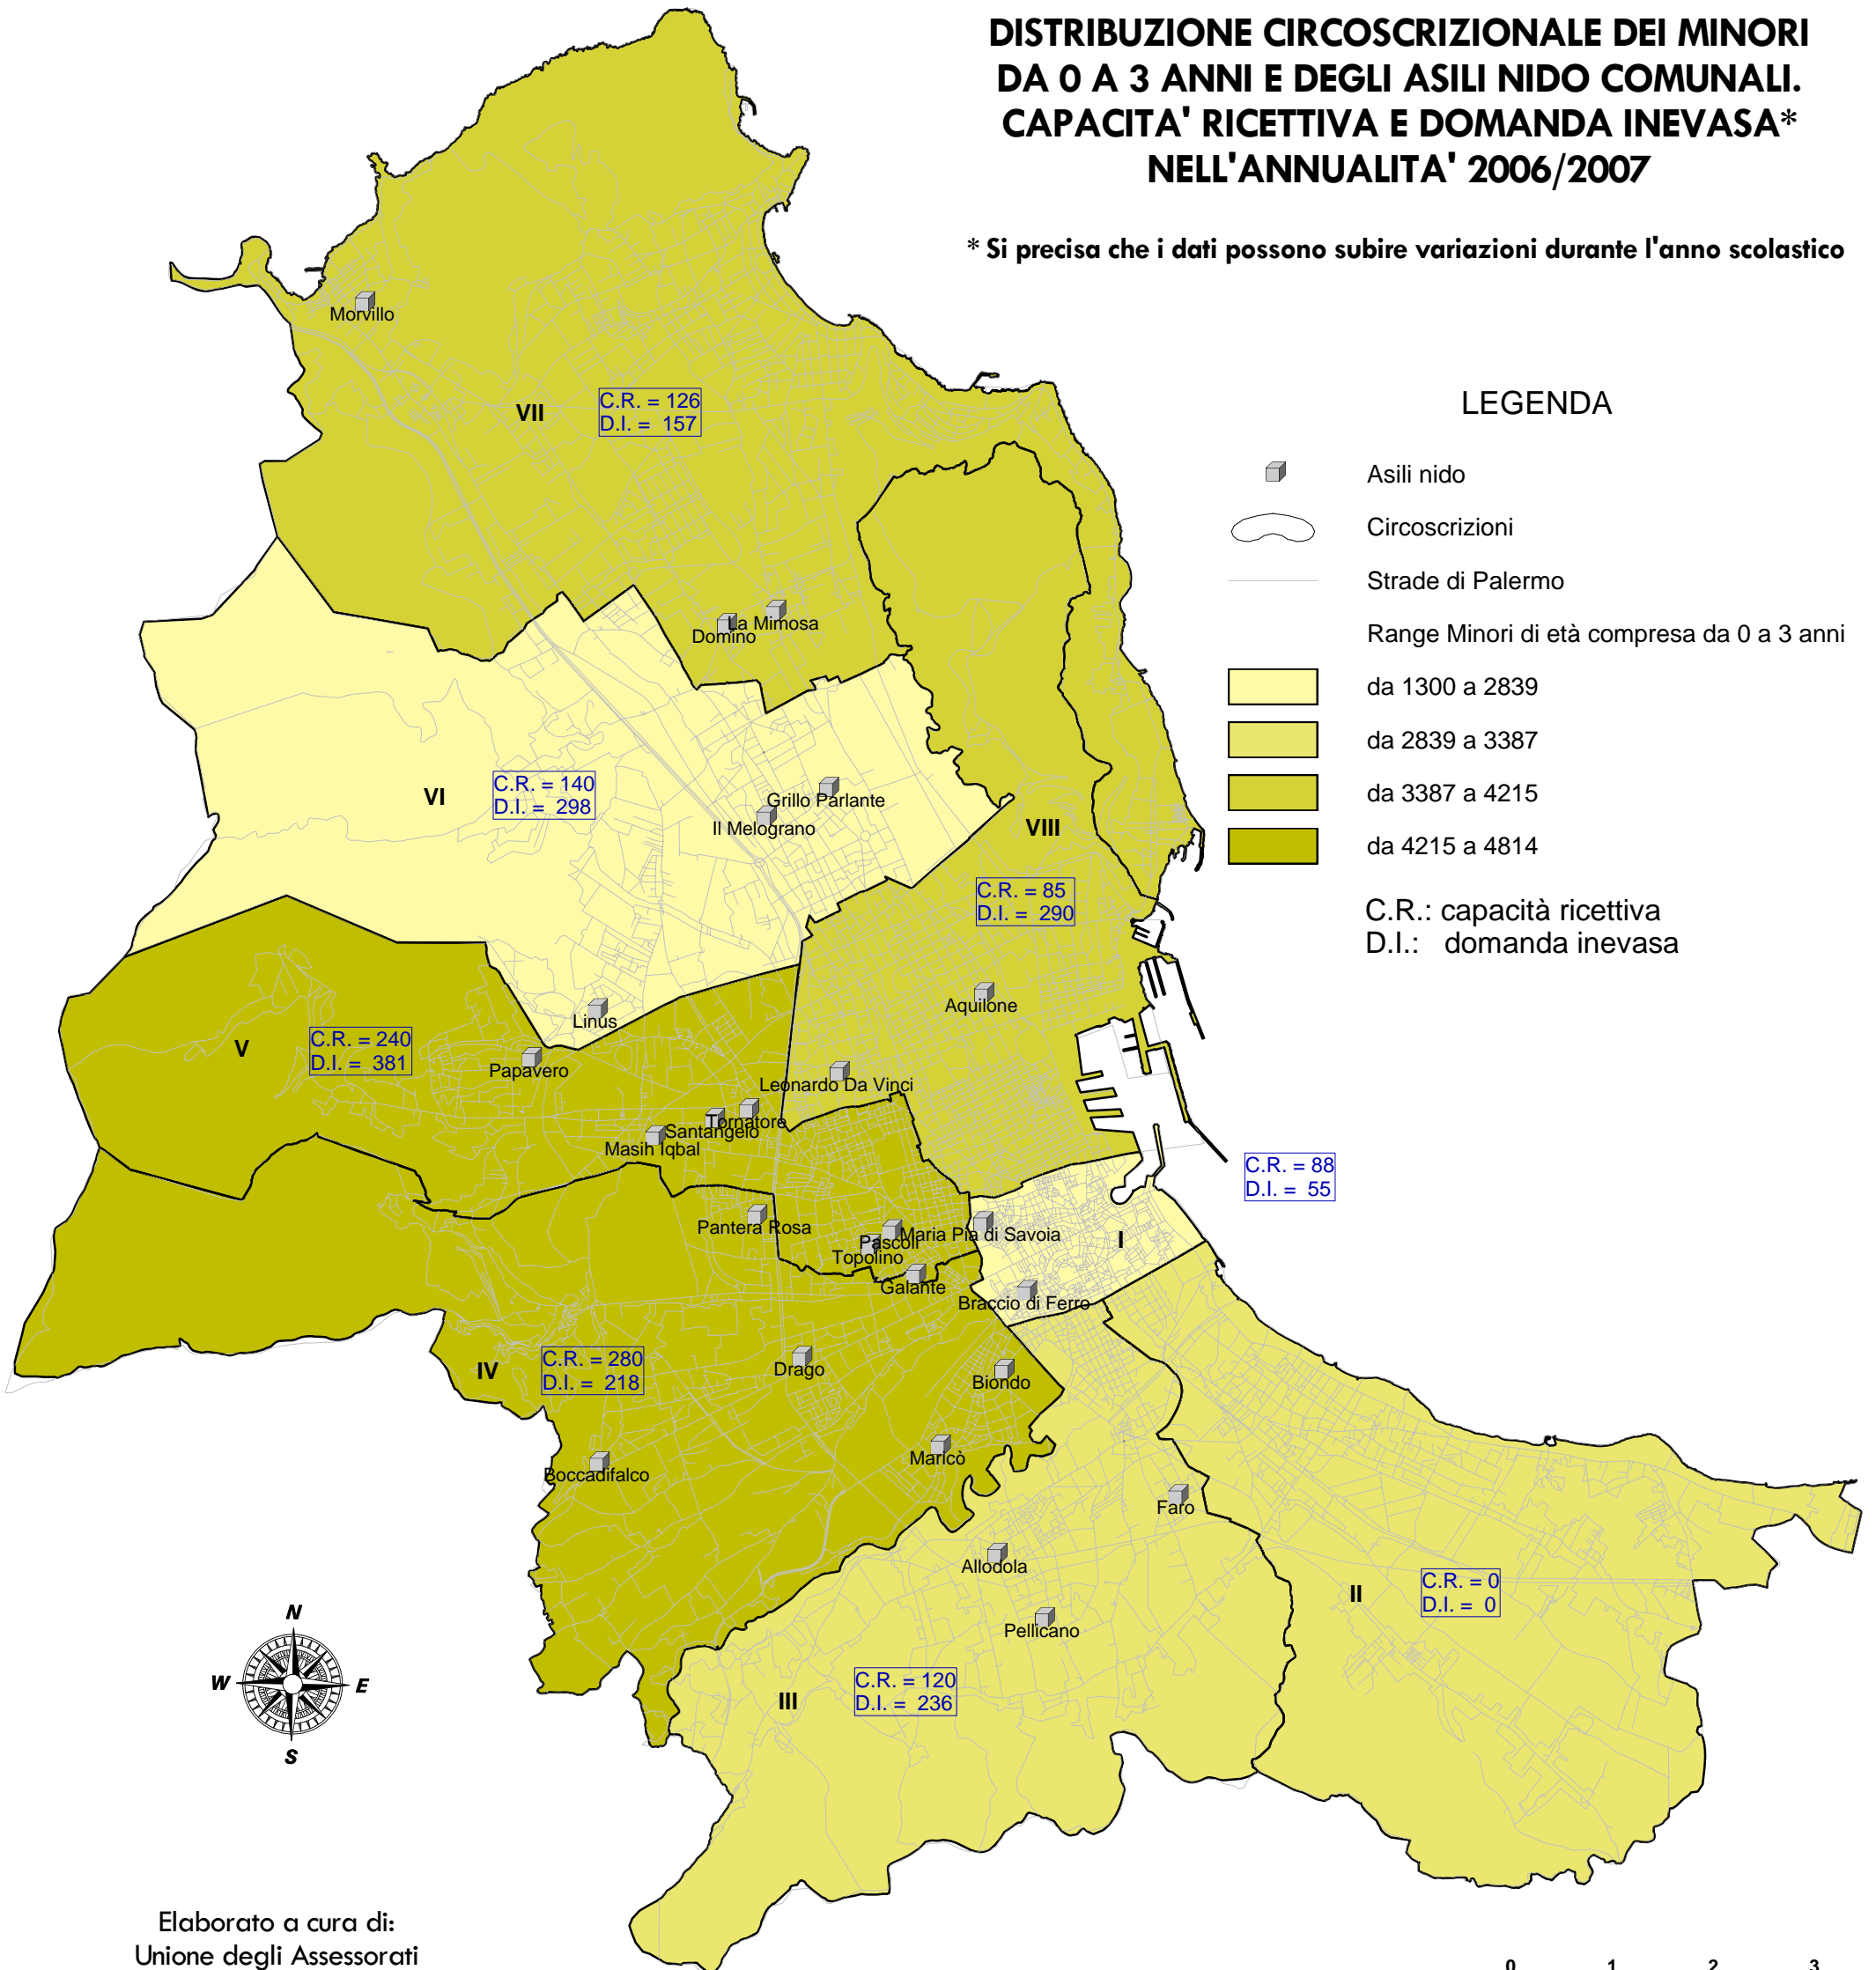

Ufficio Territoriale del Governo
Prefettura di Palermo

Città di Palermo
Assessorato alle Attività Sociali
e Pari Opportunità

Ministero della Giustizia
Centro Giustizia Minorile

Regione Sicilia
AUSL 6 Palermo

Ministero della Pubblica Istruzione
Ufficio Scolastico Provinciale
di Palermo

DISTRIBUZIONE CIRCOSCRIZIONALE DEI MINORI DA 0 A 3 ANNI E DEGLI ASILI NIDO COMUNALI. CAPACITA' RICETTIVA E DOMANDA INEVASA* NELL'ANNUALITA' 2006/2007

* Si precisa che i dati possono subire variazioni durante l'anno scolastico

Elaborato a cura di:
Unione degli Assessorati
alle Politiche Socio-Sanitarie e del Lavoro

Osservatorio
sulla condizione sociale della città

0 1 2 3
Kilometers