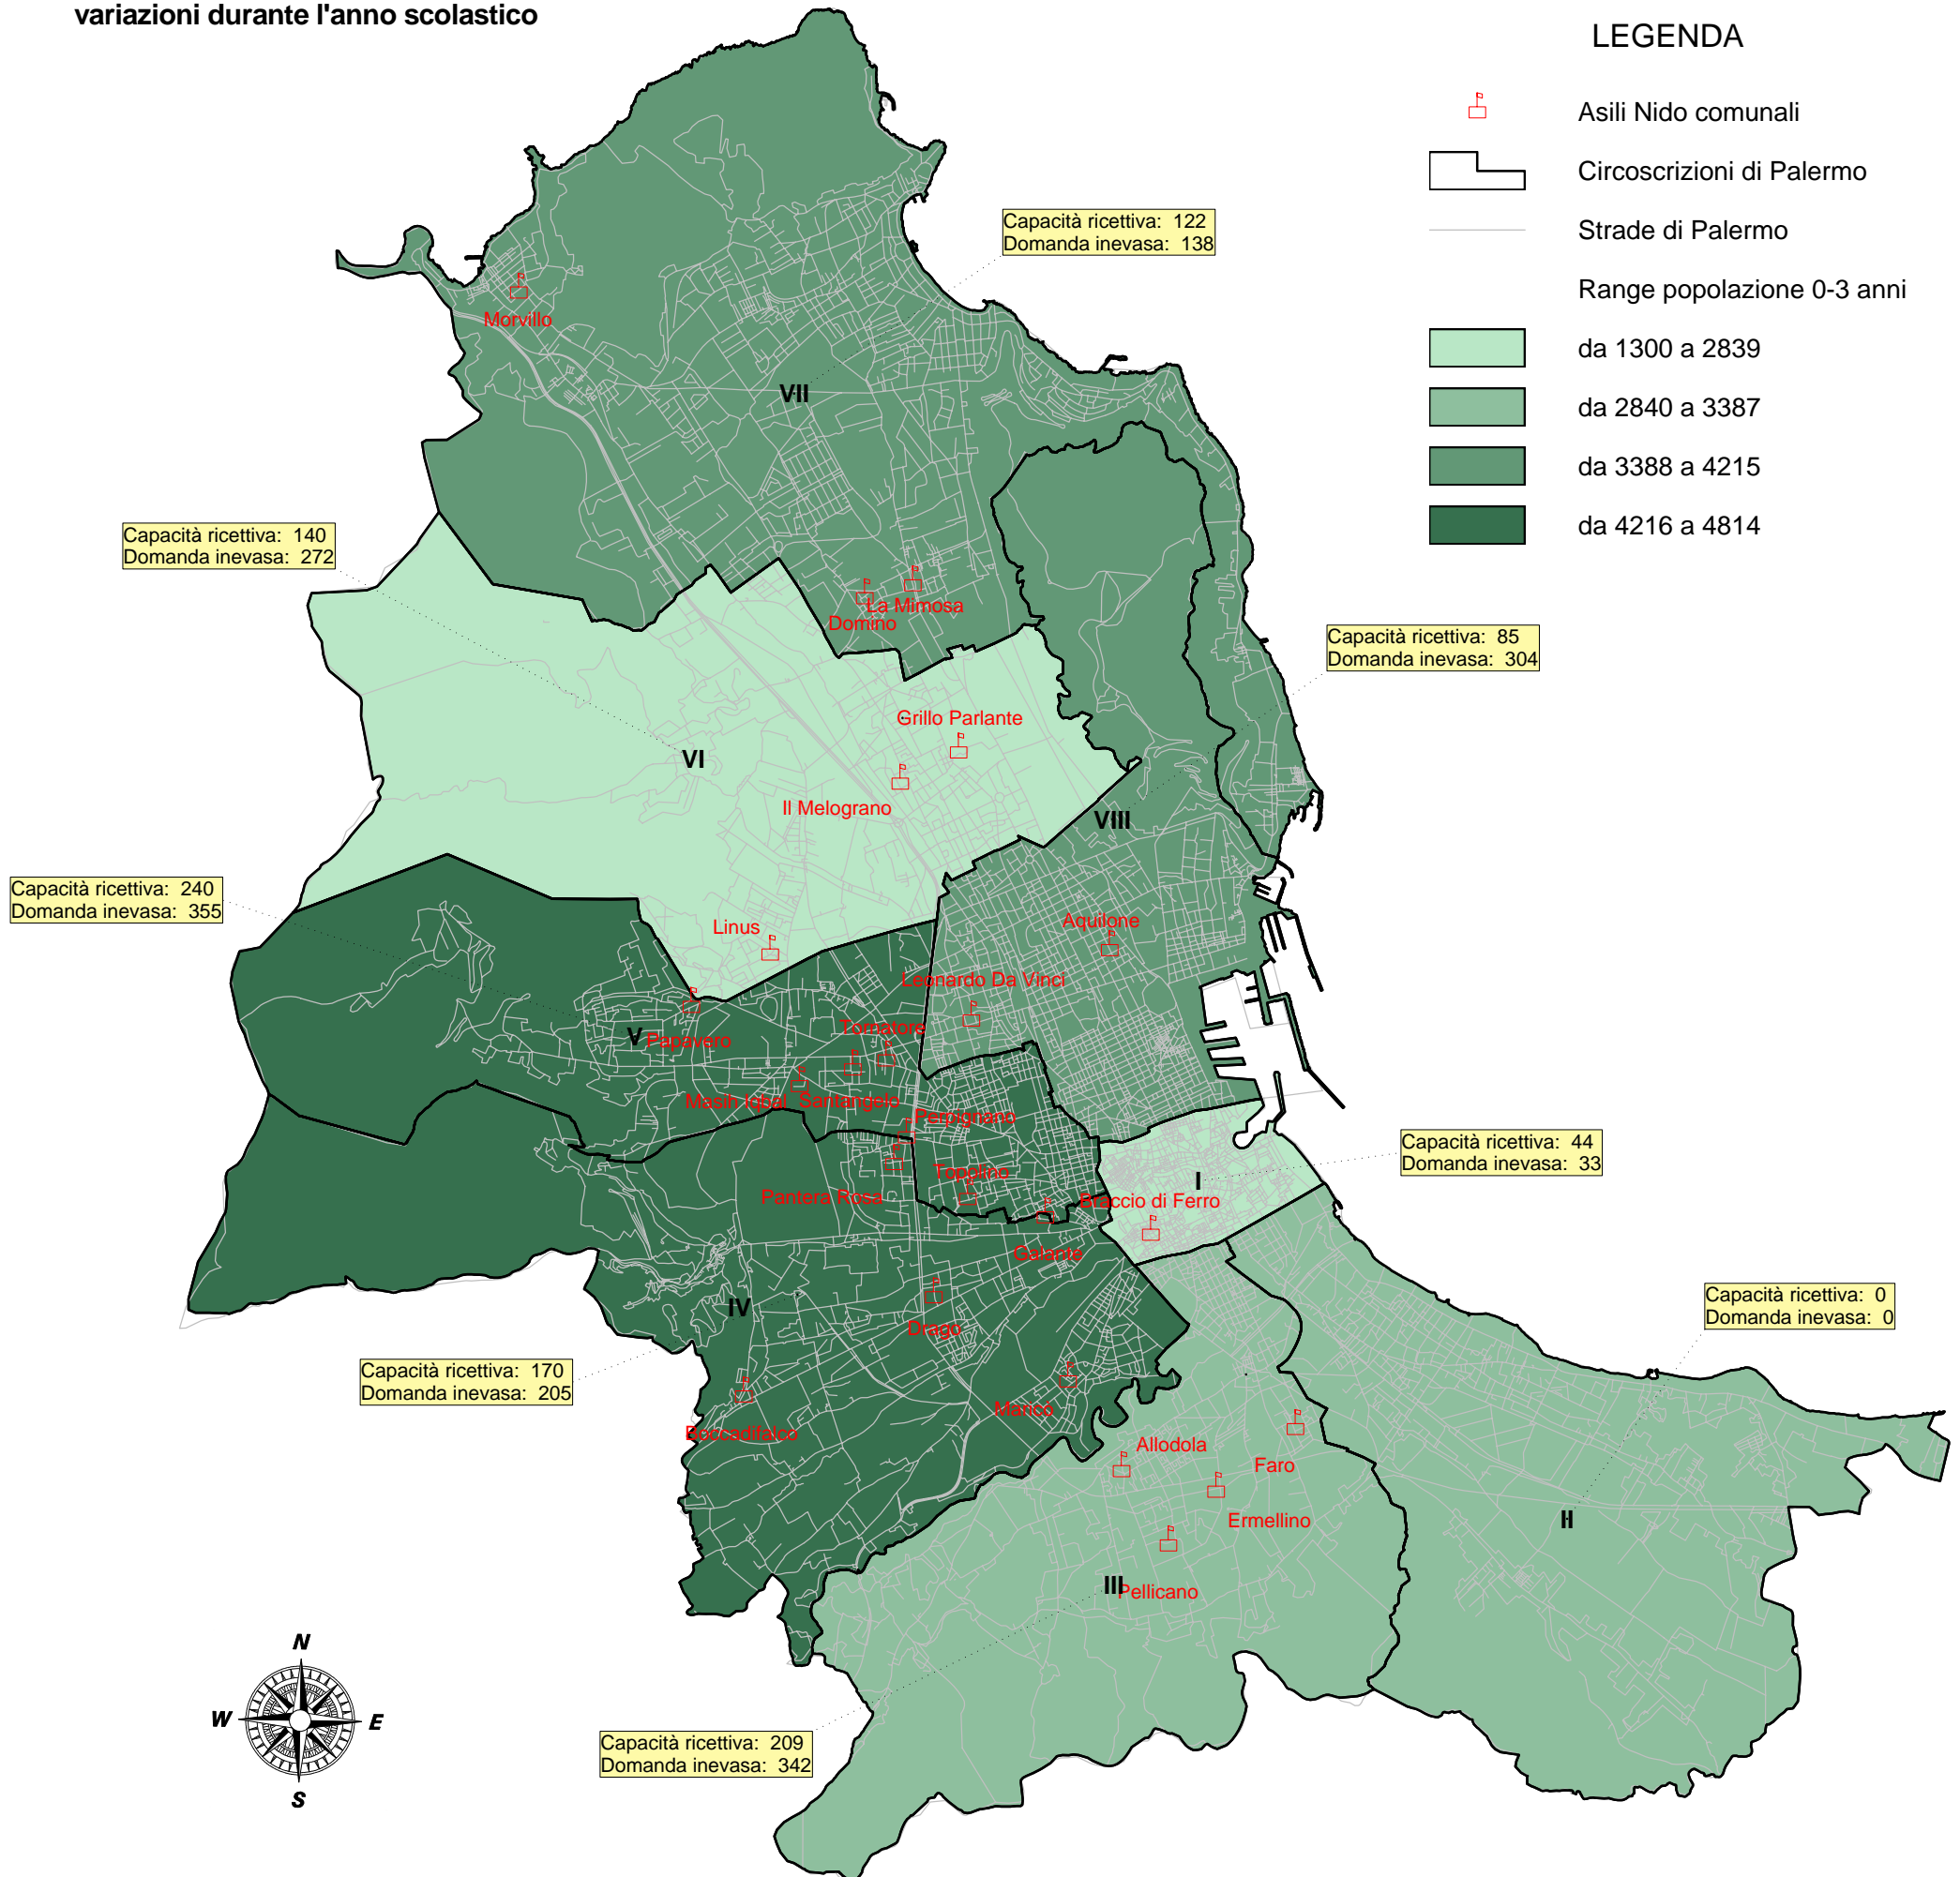

Ufficio Territoriale del Governo  
Prefettura di Palermo

Città di Palermo  
Assessorato alle Attività Sociali  
e Pari Opportunità

Ministero della Giustizia  
Centro Giustizia Minorile

Regione Sicilia  
AUSL 6 Palermo

# DISTRIBUZIONE CIRCOSCRIZIONALE DEI MINORI DA 0 A 3 ANNI E DEGLI ASILI NIDO COMUNALI. CAPACITA' RICETTIVA E DOMANDA INEVASA\* NELLE ANNUALITA' 2007/2008

\* N.B.: i dati possono subire  
variazioni durante l'anno scolastico

a cura di:  
Unione degli Assessorati  
alle Politiche Socio-Sanitarie e del Lavoro

Osservatorio  
sulla condizione sociale della città

0.0 1.0 2.0 3.0  
Kilometers