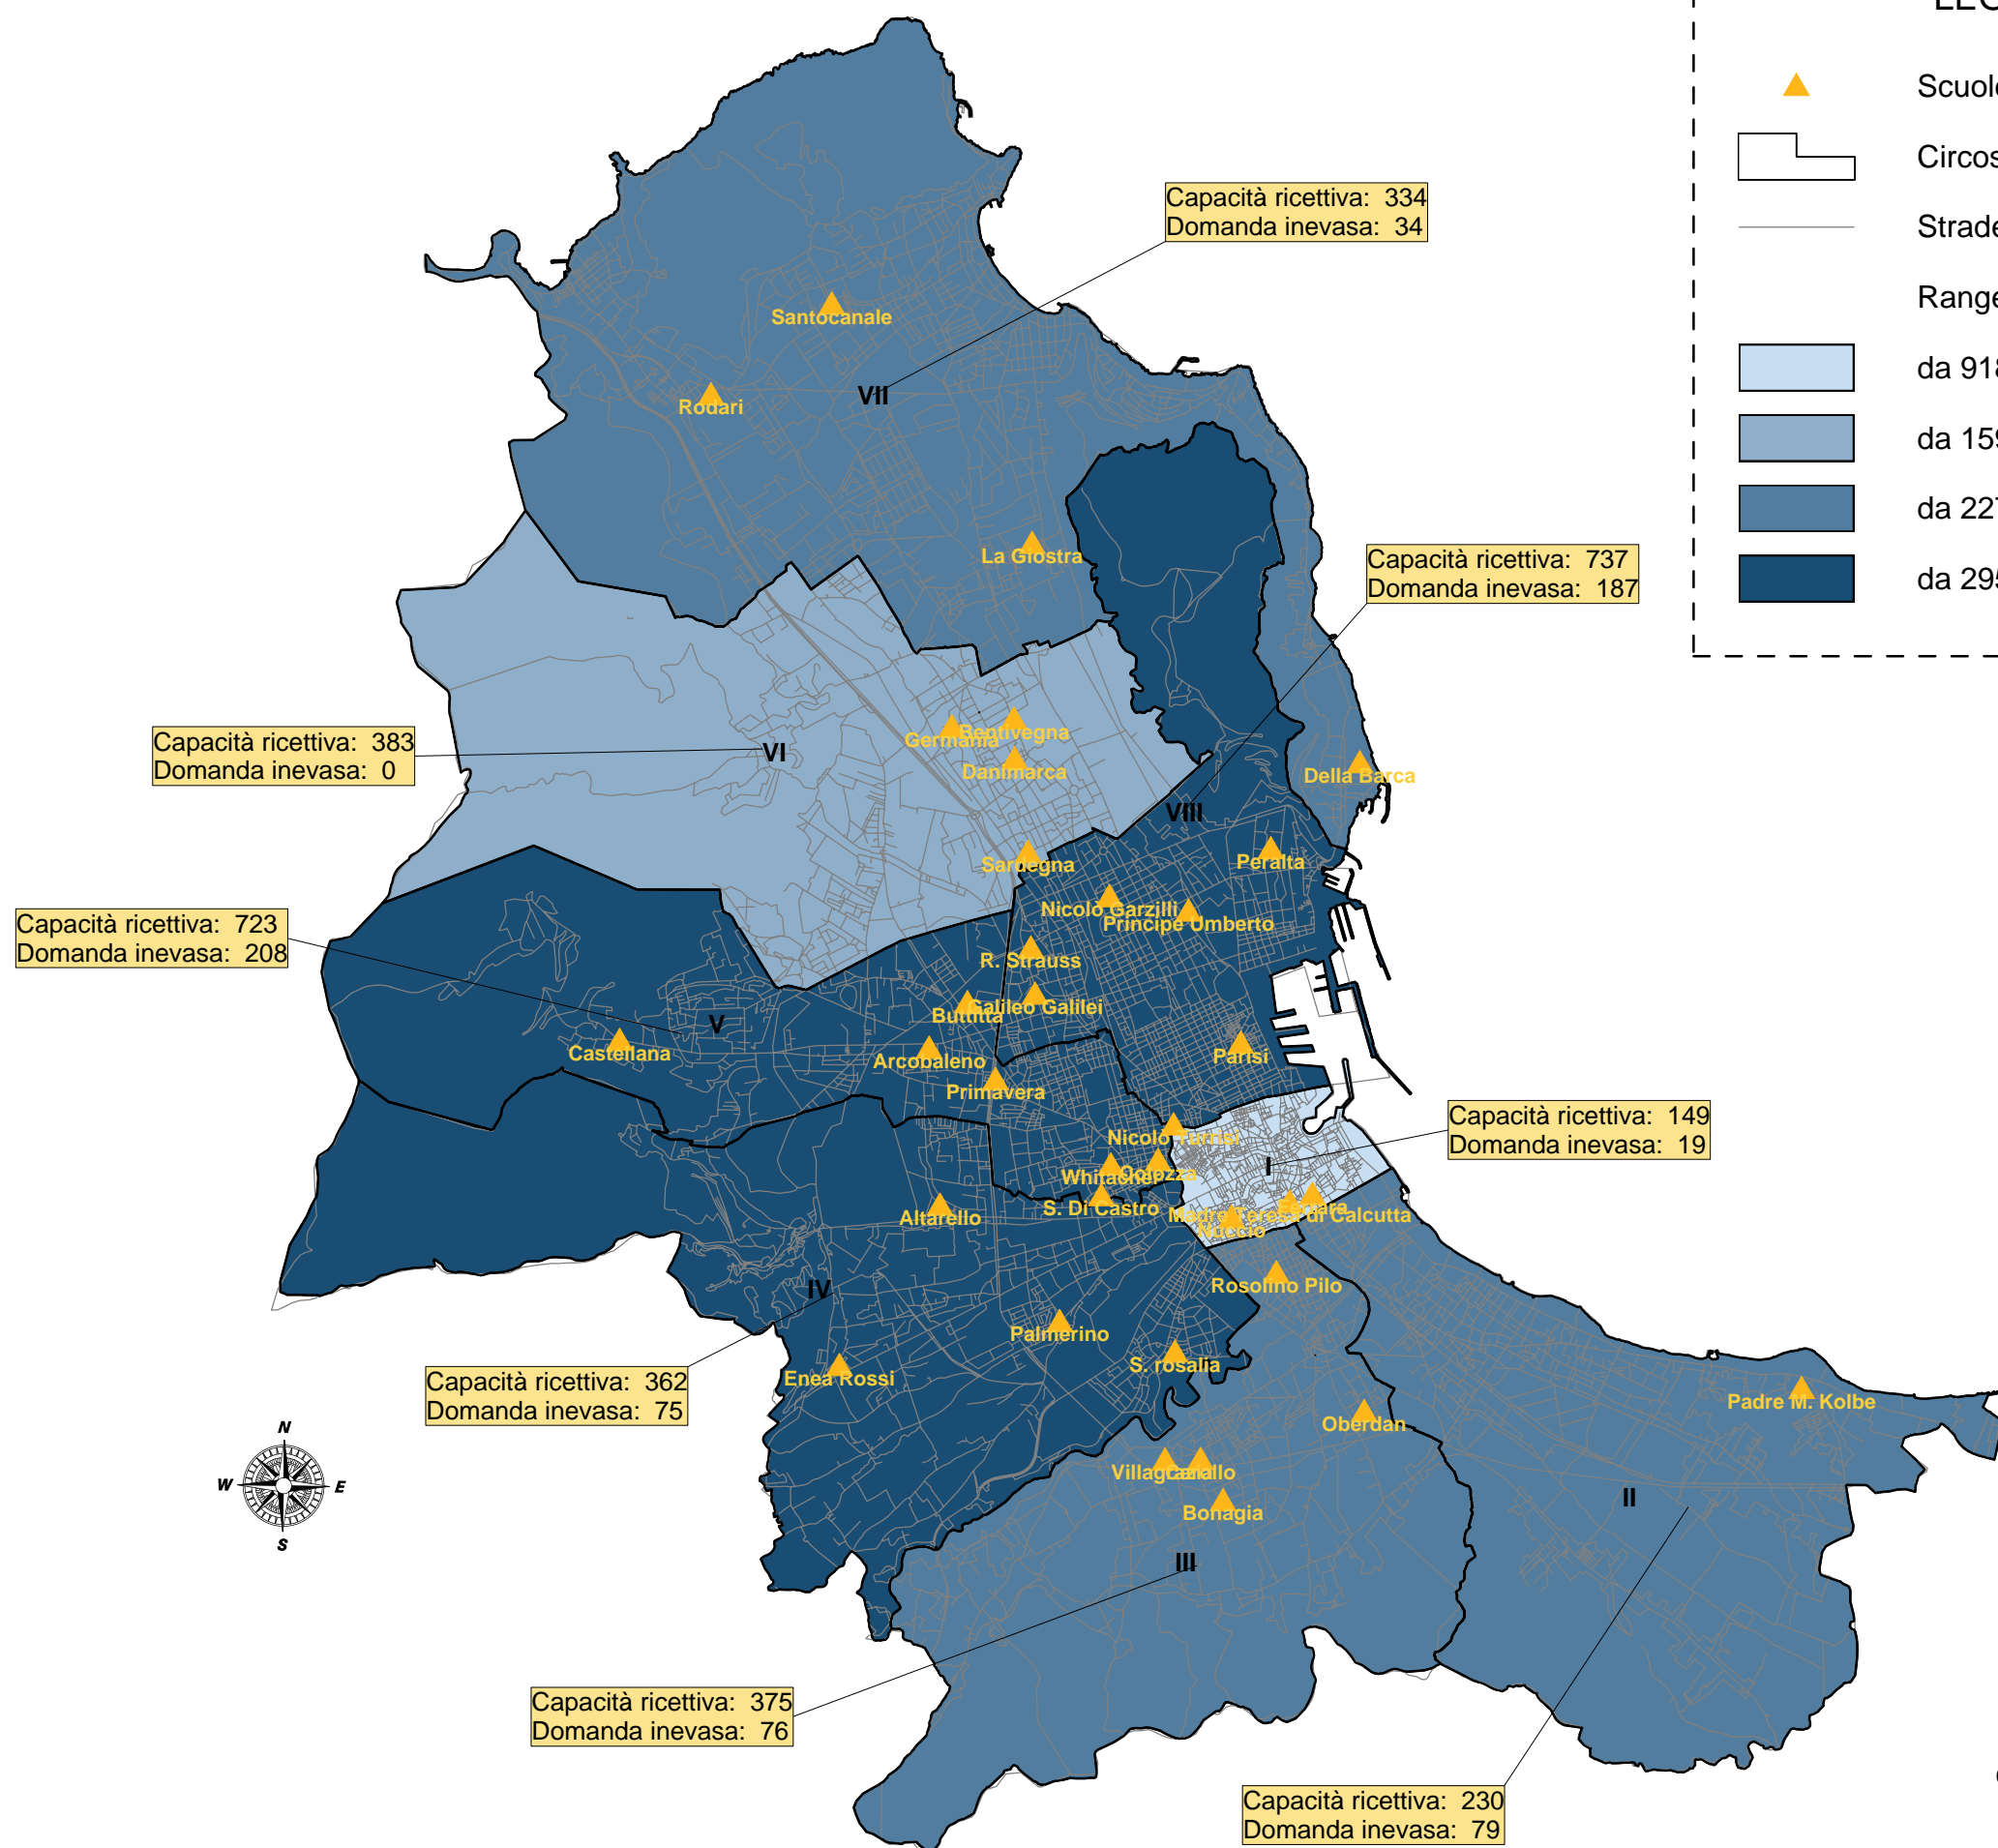

# Distribuzione circoscrizionale dei minori da 3 a 5 anni e delle scuole materne comunali. Capacità ricettiva e domanda inevasa nell'annualità 2008/2009

Osservatorio interistituzionale sulla condizione sociale della città

## LEGENDA

-  Scuole materne comunali
-  Circoscrizioni
-  Strade di Palermo
- Range popolazione 3-5 anni**
-  da 918 a 1598
-  da 1599 a 2278
-  da 2279 a 2958
-  da 2959 a 3639

  
Città di Palermo  
Assessorato alle Attività Sociali  
e Pari Opportunità

  
Ufficio Territoriale del Governo  
Prefettura di Palermo

  
Ministero della Giustizia  
Centro Giustizia Minorile

  
Regione Sicilia  
AUSL 6 Palermo

  
Ministero della Pubblica Istruzione  
Ufficio Scolastico Provinciale di Palermo