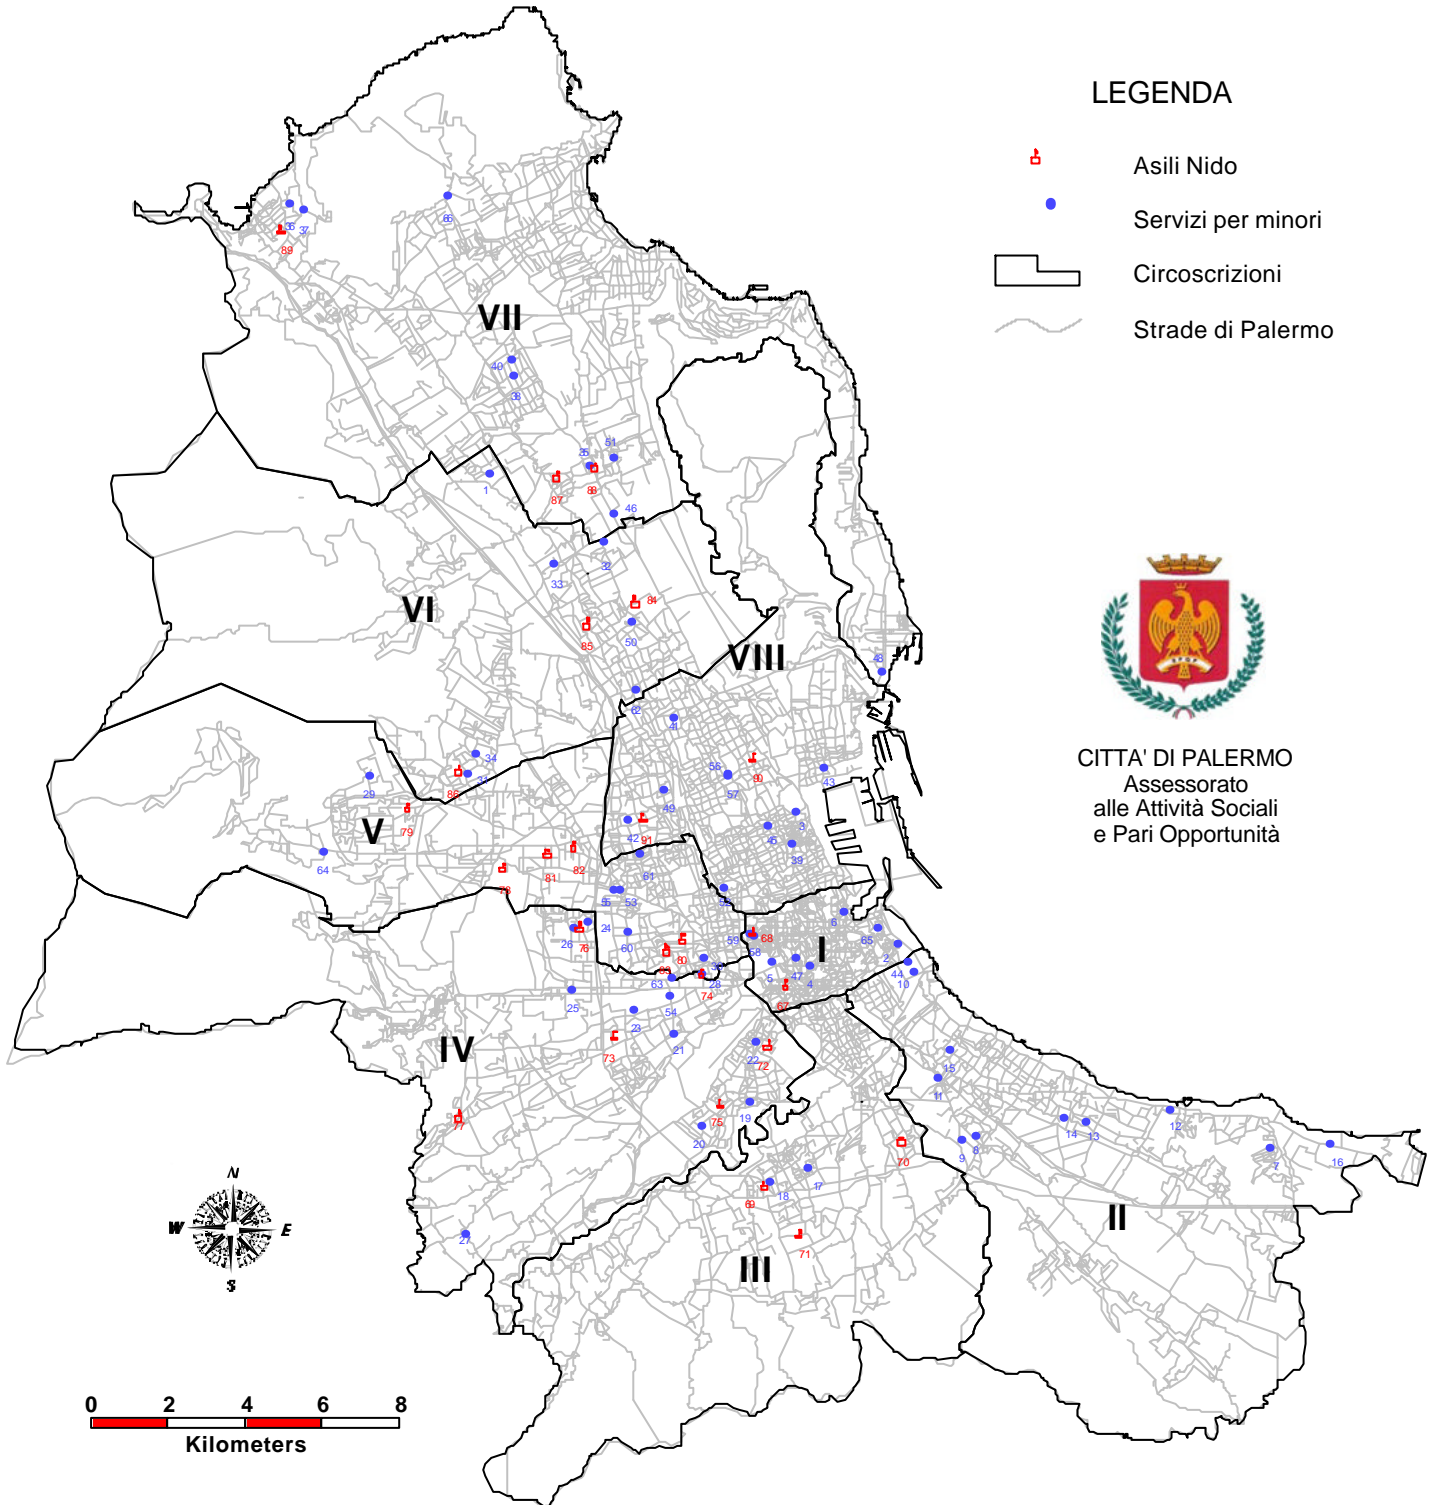

ASILI NIDO E SERVIZI PER MINORI ATTIVATI DALL'AMMINISTRAZIONE COMUNALE Aggiornamento Luglio 2007

LEGENDA

-  Asili Nido
-  Servizi per minori
-  Circoscrizioni
-  Strade di Palermo

CITTA' DI PALERMO
Assessorato
alle Attività Sociali
e Pari Opportunità

1 Centri aggregativi	11 Centri aggregativi	21 Centri aggregativi	31 Centri aggregativi	41 Centri aggregativi	51 Centri aggregativi	61 Disagio minorile	71 Mediazione culturale	81 Sant'Angelo
2 Centri aggregativi	12 Centri aggregativi	22 Centri aggregativi	32 Centri aggregativi	42 Centri aggregativi	52 Disagio minorile	62 Mediazione culturale	72 Bonfio	82 Tommaso
3 Centri aggregativi	13 Centri aggregativi	23 Centri aggregativi	33 Centri aggregativi	43 Centri aggregativi	53 Famiglia	63 Mediazione culturale	73 Diago	83 Topalino
4 Centri aggregativi	14 Centri aggregativi	24 Centri aggregativi	34 Centri aggregativi	44 Centri aggregativi	54 Famiglia	64 Servizio Socio-assist.	74 Galante	84 Crilo Petante
5 Centri aggregativi	15 Centri aggregativi	25 Centri aggregativi	35 Centri aggregativi	45 Centri aggregativi	55 Famiglia	65 Servizio Socio-assist.	75 Marò	85 Il Malgroma
6 Centri aggregativi	16 Centri aggregativi	26 Centri aggregativi	36 Centri aggregativi	46 Centri aggregativi	56 Famiglia	66 Servizio Socio-assist.	76 Pantano Rosi	86 Linus
7 Centri aggregativi	17 Centri aggregativi	27 Centri aggregativi	37 Centri aggregativi	47 Disabili	57 Famiglia	67 Broccio di Ferro	77 Winnie The Pooh	87 Domino
8 Centri aggregativi	18 Centri aggregativi	28 Centri aggregativi	38 Centri aggregativi	48 Disabili	58 Famiglia	68 Martirio di S. Marco	78 Mani Igial	88 La Mircola
9 Centri aggregativi	19 Centri aggregativi	29 Centri aggregativi	39 Centri aggregativi	49 Disagio minorile	59 Famiglia	69 Alodola	79 Papavero	89 Manville
10 Centri aggregativi	20 Centri aggregativi	30 Centri aggregativi	40 Centri aggregativi	50 Disagio minorile	60 Mediazione culturale	70 Falò	80 Pascoli	90 Ajalano
								91 Torre a Jerry