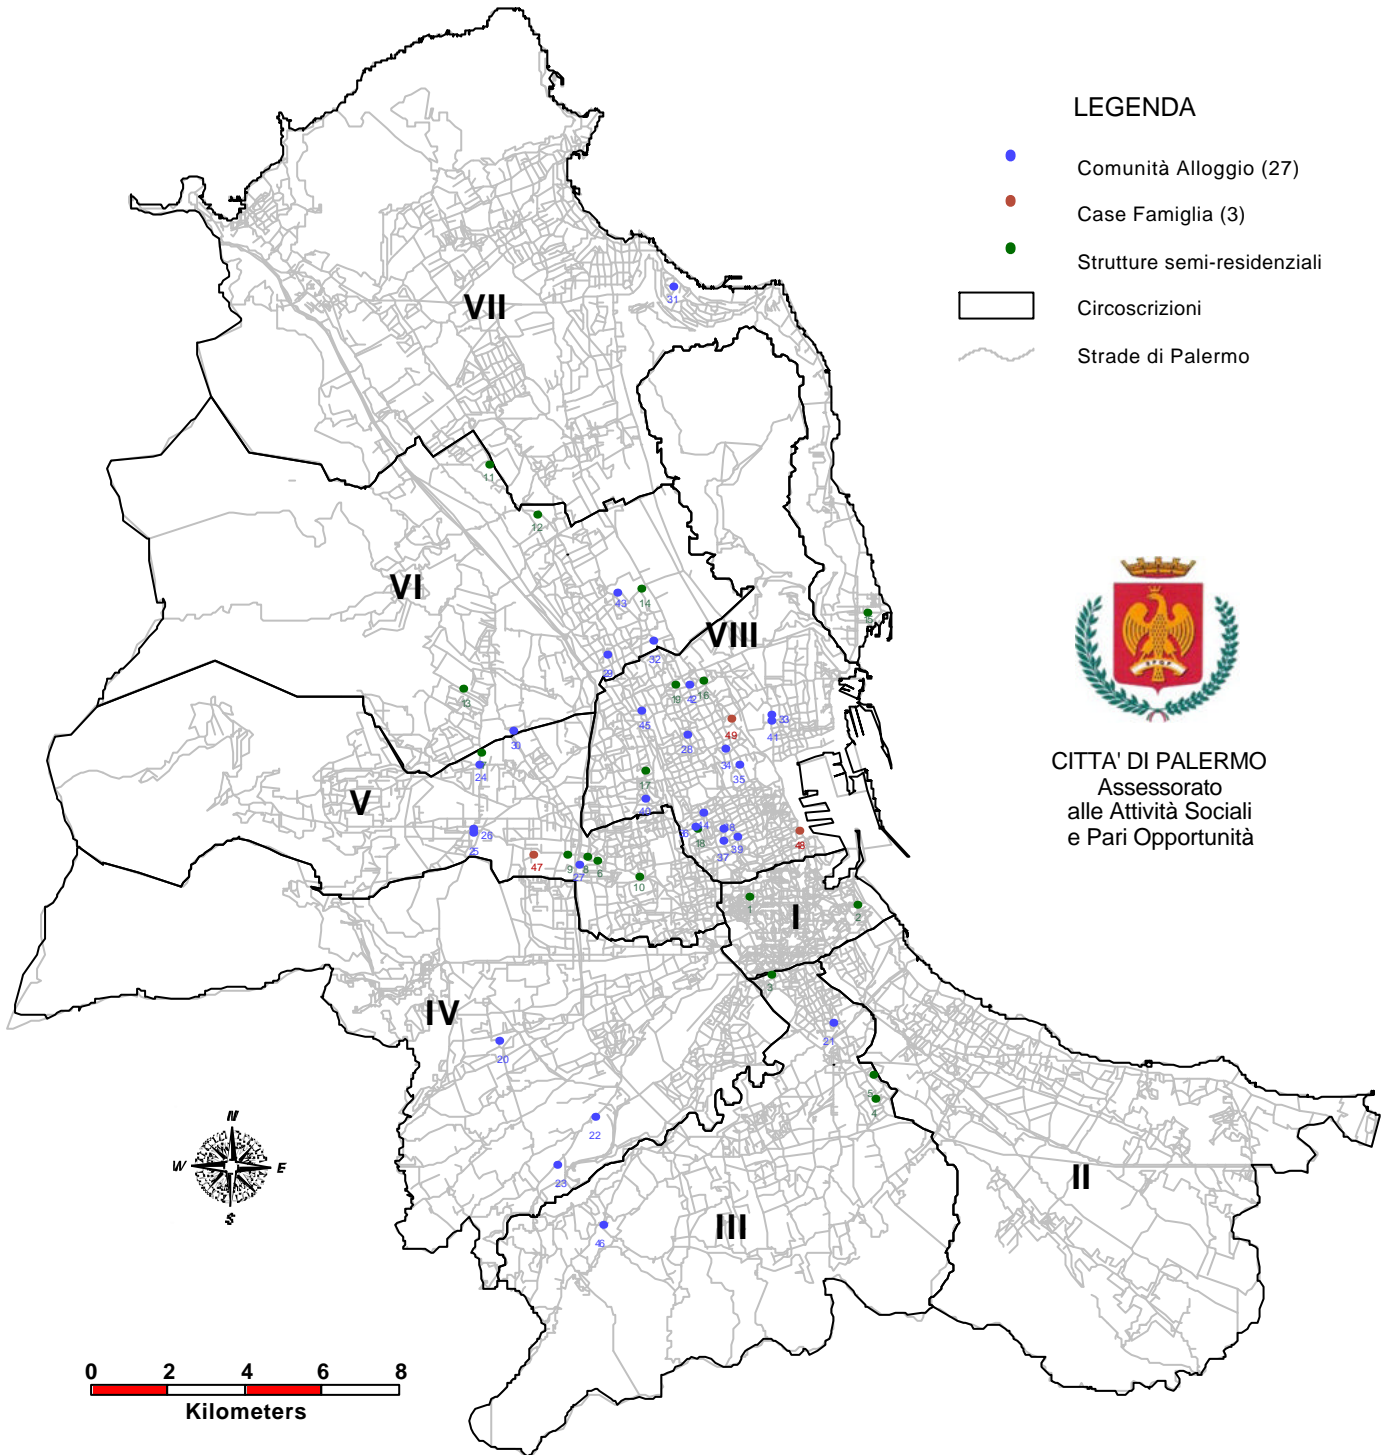

## COMUNITA' ALLOGGIO, CASE FAMIGLIA, STRUTTURE SEMI-RESIDENZIALI IN CONVENZIONE CON L'AMMINISTRAZIONE COMUNALE DI PALERMO

CITTA' DI PALERMO  
Assessorato  
alle Attività Sociali  
e Pari Opportunità

1	Collegio di Maria al Capo	11	Istituto Giordano Bruno	21	La Mimosa	31	Già Amici di Giancarlo	41	Rosa dei Venti
2	Istituto Maria SS. della Pietà	12	Collegio di Maria La Punta	22	S. Carlo Sormano	32	Casa Federica	42	La Rossina
3	Istituto convitto S. Giuseppe delle Figlie della Croce	13	Istituto Mario SS. del Rifugio Mercatare del SS. Sacramento	23	S. Carlo Sormano	33	Già E6 e lo Foto	43	Istituto Suore Orsoline SS. Crocifisso
4	Soc. Cooperativa Giovani Gentili	14	Istituto Suore Orsoline del SS. Crocifisso	24	Biancozoro	34	Casa delle Meraviglie	44	La Violetta
5	Istituto piccola coop. sociale S. Marco	15	Istituto Mario Ausiliatore	25	Casa dello Speranza	35	CA BAM	45	La Galanella
6	Centro Diocesano La Noce	16	Istituto Arcangelo Riparatini del SS. Cuore di Gesù	26	La Casa di Nanna	36	Liliput	46	Isola della Carità
7	Istituto Arcangelo Missionario di Cristo Re	17	Istituto Elmira School	27	Diano le Ali alle Radici	37	Idra	47	Casa Baljo
8	Istituto Ass. Edon. Figlio della Misericordia e della Croce	18	Congr. Fiamm. Servo. Poveri Casa della Fanci. S. Costantino	28	La Casa del Sorriso	38	La Colla di Spigo	48	La Colla di Aliso
9	Istituto S. Maria Maddalena	19	Istituto Solaziano Don Bosco	29	Luciani	39	L'Alone	49	Il Tamburo di Latta
10	Istituto S. Vincenzo delle Figlie della Carità	20	Giovanità - Aurora - Accoglienza - Stella Maria	30	Osea Bambino	40	Arco		